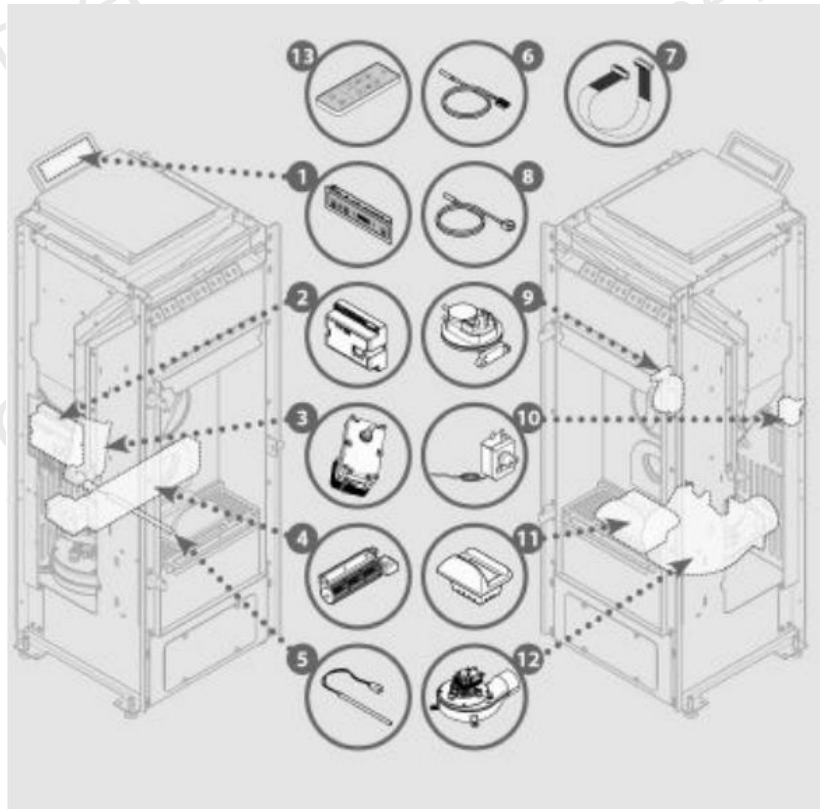

INVICTA - P641717 - Poêle Novedia 10 Bordeaux

Repère	Référence	Produit
1	1046201400	CONSOLE ECO PJ A05
2	1184022910	CARTE NOVEDIA 10
3	1044000100	MOTOREDUCTEUR / LP-EC-A
4	1040021000	VENTILATEUR TANGENTIEL / LP
5	1049200300	BOUGIE ALLUMAGE A LP EC IG
6	1042003700	SOND TEMP FUMEE NOLA ETEL LODI
7	1043030700	CABLE NAPPE CARTE ELECTRONIQU
8	1042003500	SOND TEMP AMBIANTE NOLA ETEL .
9	1042200300	PRESSOSTAT / LP-EC-A-IG
10	1042002000	THERMOSTAT BLOCAGE /LP-EC-A-IG
11	1121107401	BRULEUR
12	1183032310	EXTRACTEUR FUMEE NOLA ETANCHE
13	1046001200	TELECOMMANDE INFRA NOLA ETEL..
14	1251114300	VITRE NOLA LODI ETEL
ACC	1093900500	GOUPILLON
ACC	1046100400	CABLE ALIM NOLA ETEL LODI
ACC	1102131145	POIGNEE LODI ETEL NOLA
ACC	1090811709	JOINT TRAPPE FUMEE RIGIDE
ACC	1090300100	JOINT EXTRACTEUR AU METRE
ACC	1121112001	TAQUE NOLA 10